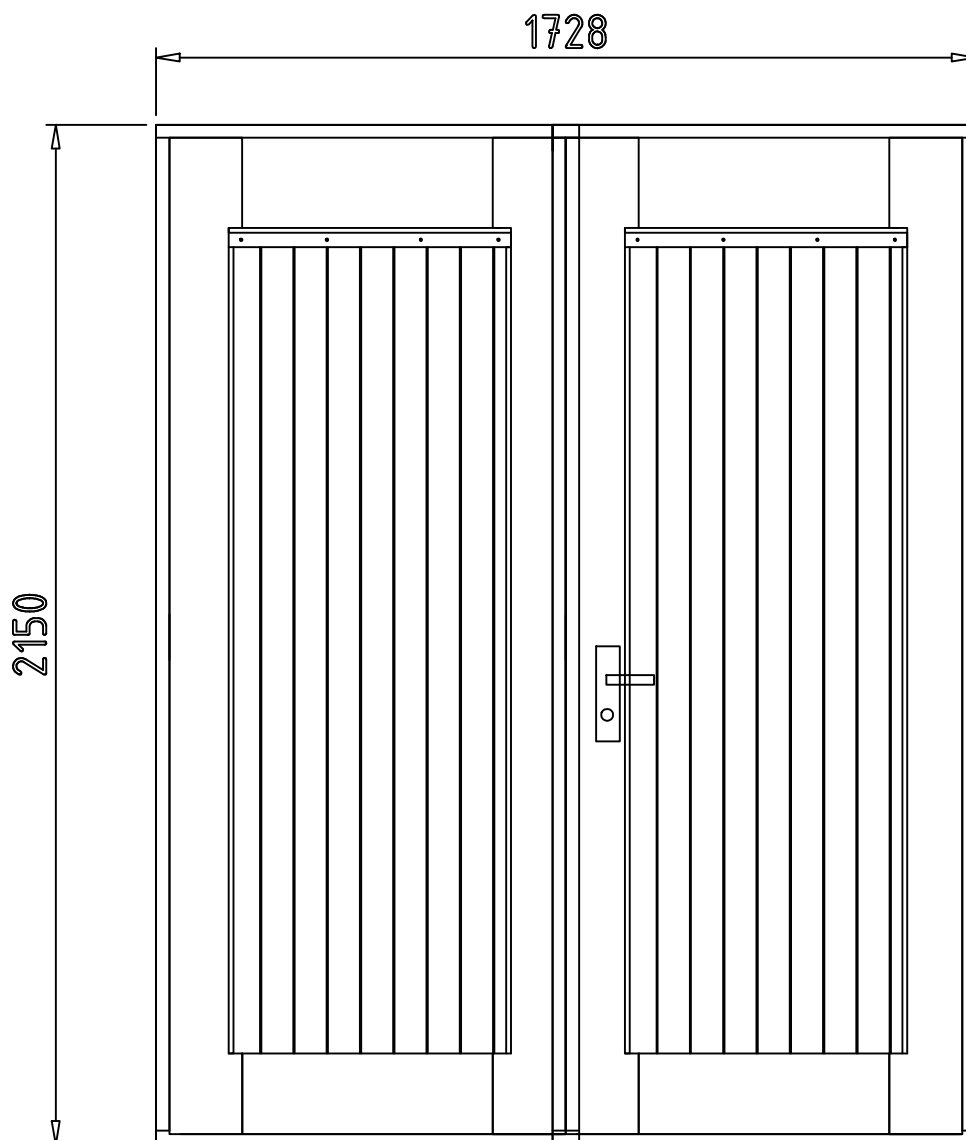

Doppeltür KNUT XL / WALL 28-70

Inklusive PZ-Schloß und
Edelstahlrückergarnitur
Leimholz

Öffnung: DIN Rechts
Nach außen öffnend
Edelstahlschwelle

Rahmenmaß: 1728x2150

Loch-bzw. Einbaumaß: 1588x2080

Durchgangsmaße: 1488x2000